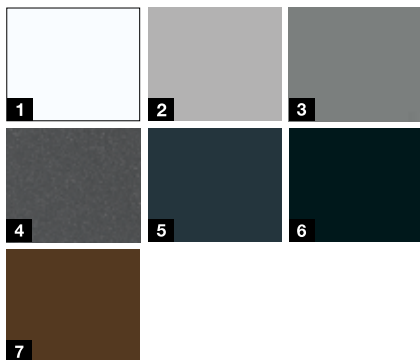

Motiv 810S

Aktionsfarben

- 1 Verkehrsweiss RAL 9016 matt
- 2 Weissaluminium RAL 9006
- 3 Graualuminium CH 907
- 4 Anthrazit Metallic CH 703
- 5 Anthrazitgrau RAL 7016
- 6 Tiefschwarz RAL 9005
- 7 Terrabraun RAL 8028