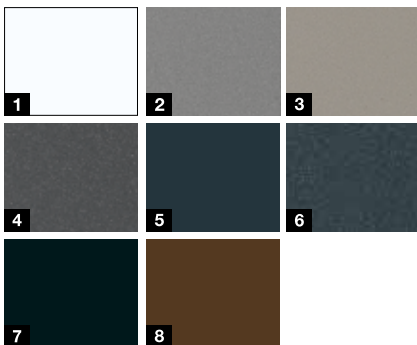

Motiv 454

Motiv 501

Motiv 502

Motiv 503

Motiv 504

Motiv 505

Motiv 686

Motiv 867

Aktionsfarben

- 1 Verkehrsweiss RAL 9016 matt
- 2 Graualuminium RAL 9007 Feinstruktur matt
- 3 Steingrau RAL 7030 Feinstruktur matt
- 4 Anthrazit Metallic CH 703 Feinstruktur matt
- 5 Anthrazitgrau RAL 7016 matt
- 6 Anthrazitgrau RAL 7016 Feinstruktur matt
- 7 Tiefschwarz RAL 9005 Feinstruktur matt
- 8 Maronefarben CH 607 Feinstruktur matt

Motiv 810S

Aktionsfarben

- 1 Verkehrsweiss RAL 9016 matt
- 2 Weissaluminium RAL 9006
- 3 Graualuminium CH 907
- 4 Anthrazit Metallic CH 703
- 5 Anthrazitgrau RAL 7016
- 6 Tiefschwarz RAL 9005
- 7 Terrabraun RAL 8028